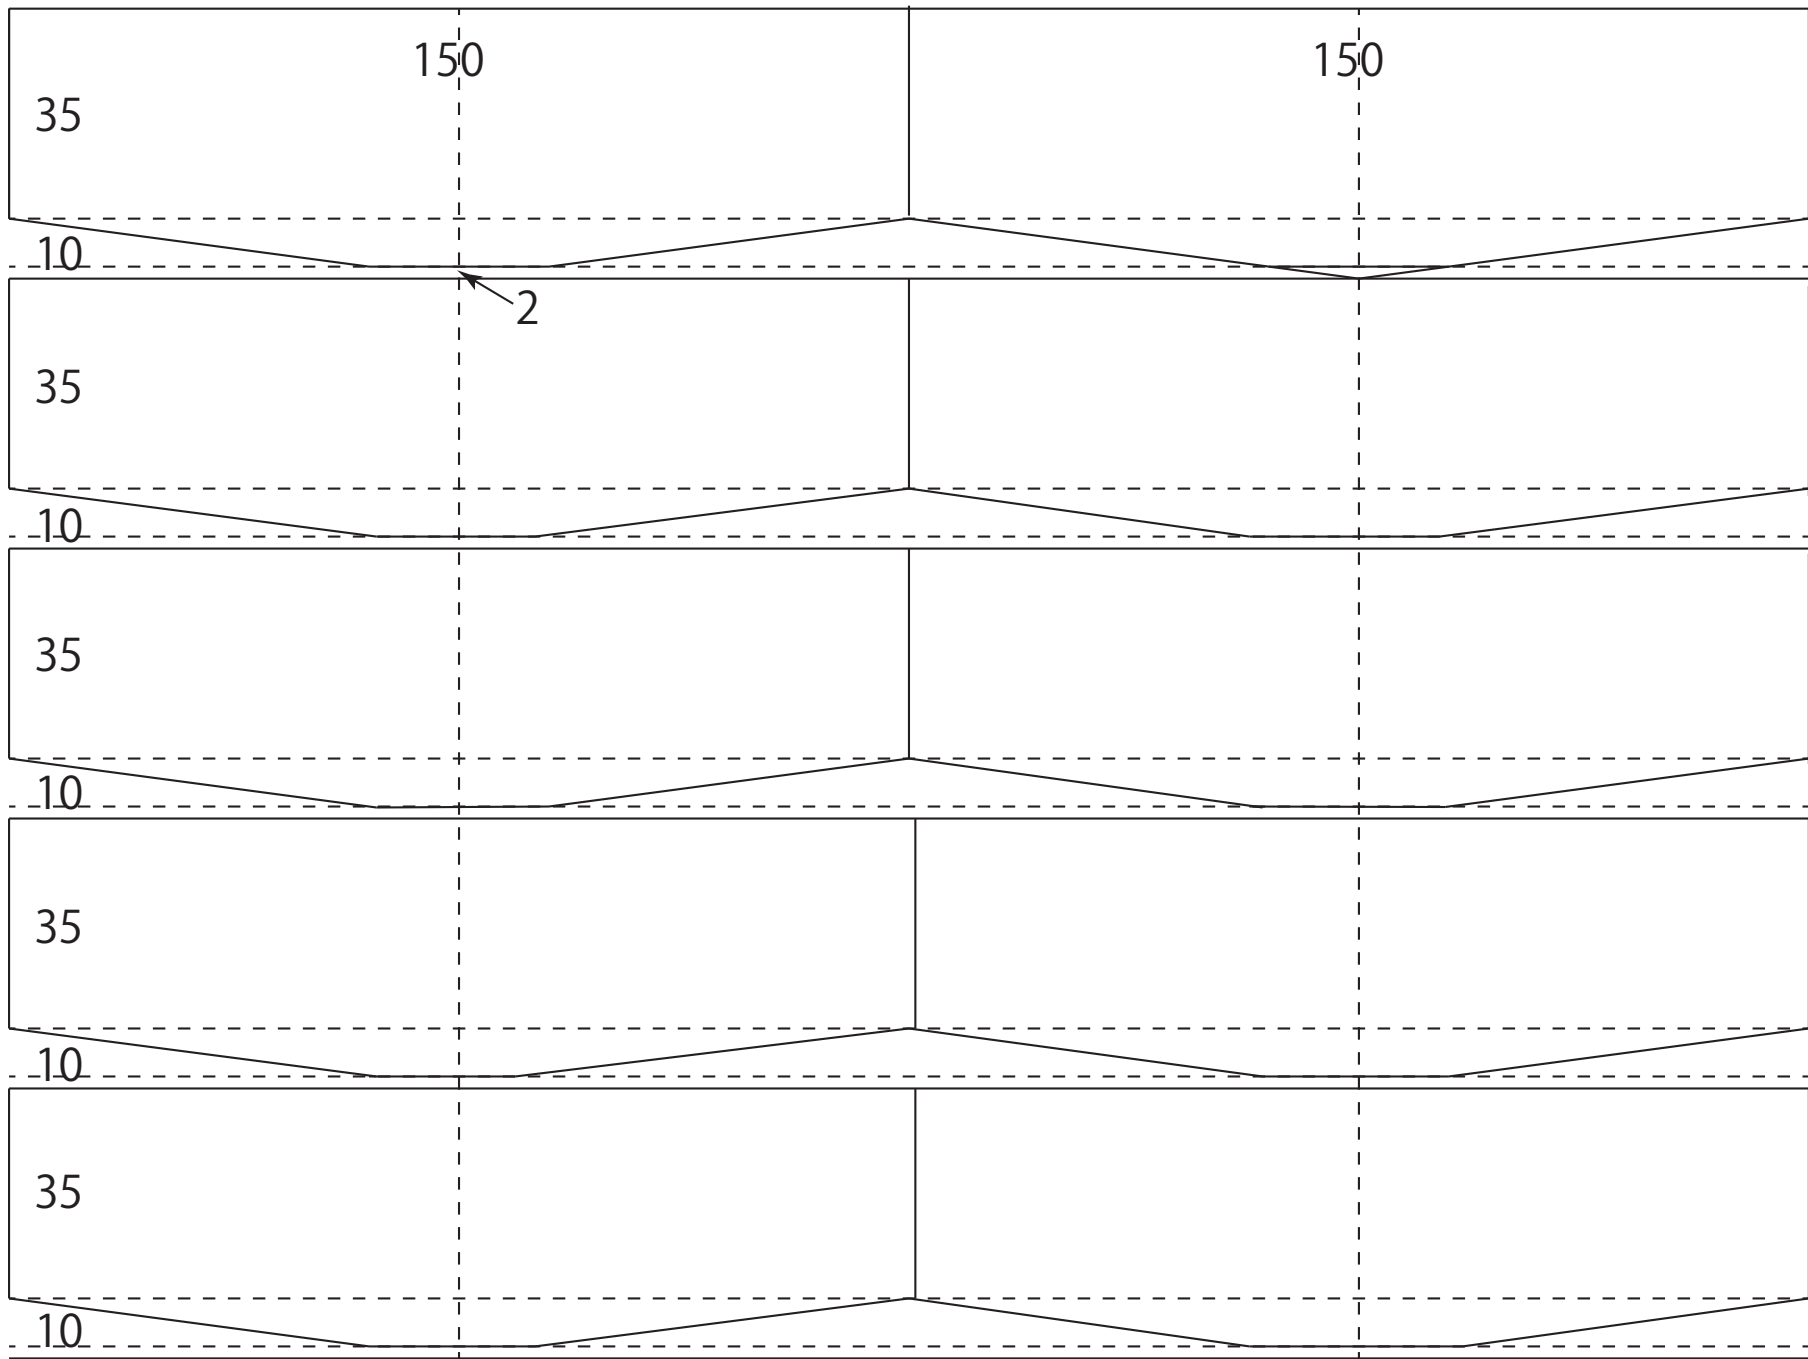

X翼 (トンボ型)

グライダー型

17.8

50

(67.8)

(182)

5

(85.7)

5

5

(103.6)

50

(153.6)

(171.3)

5

5

(189.2)

50

(239.2)

40

5

チョウチョウ型

後退翼・前進翼

シャトル／マンタ型

V 字型尾翼