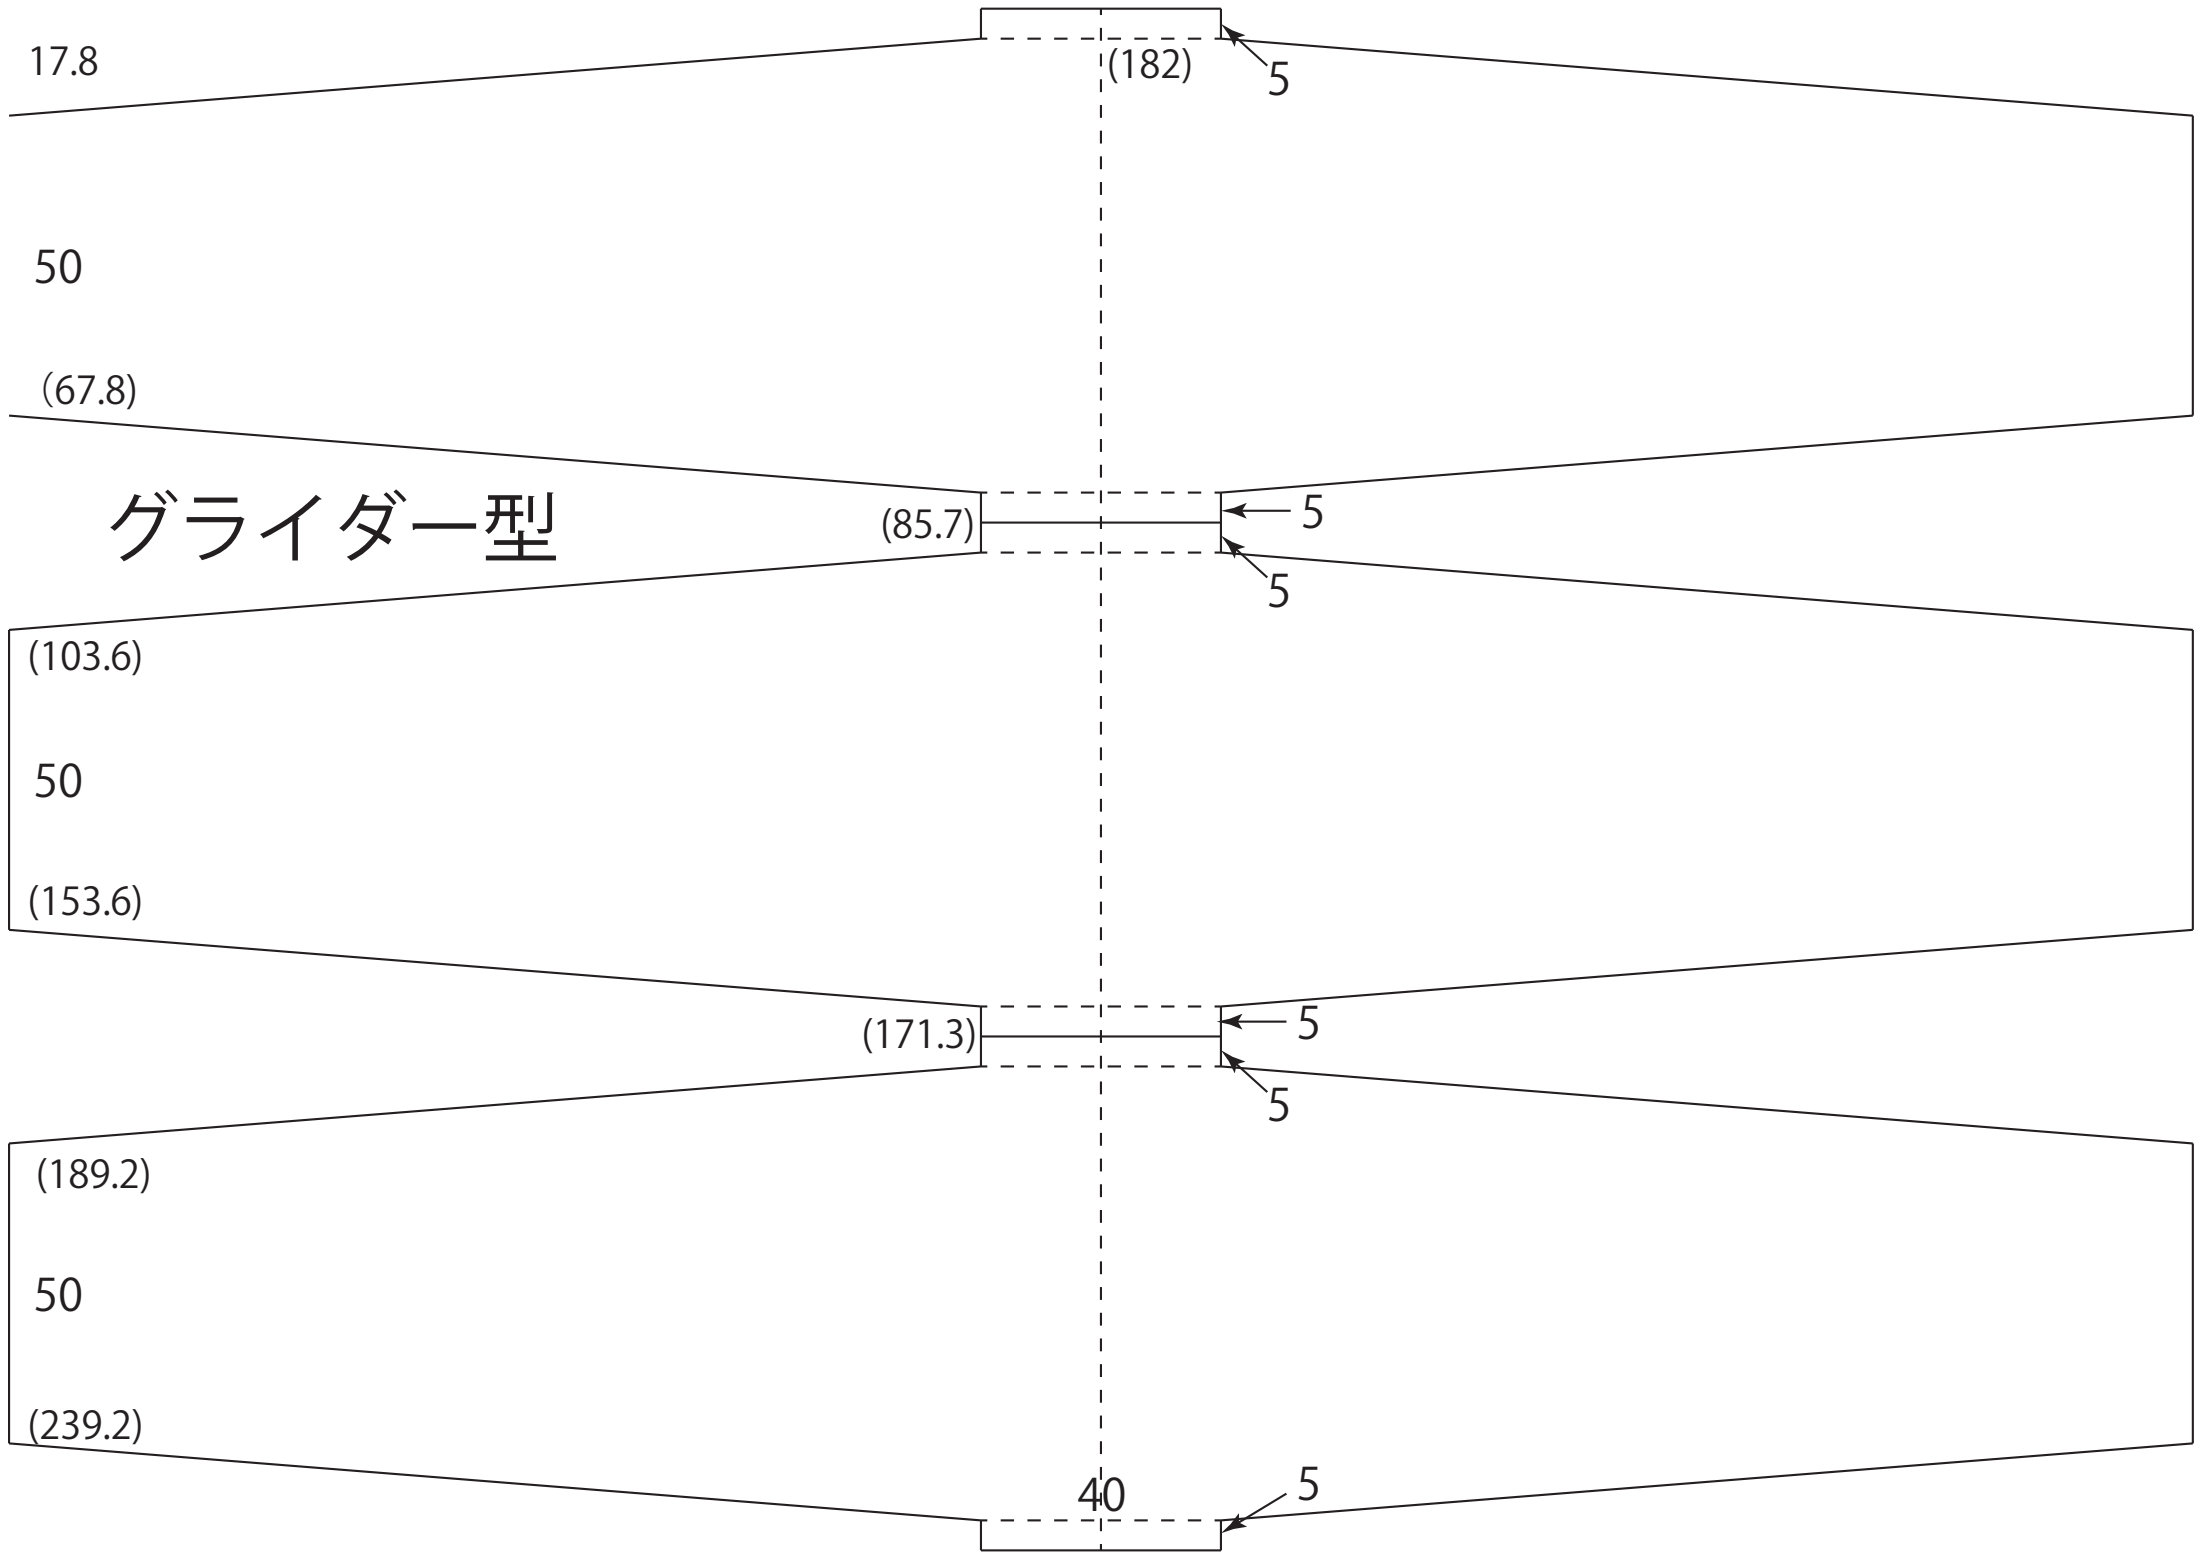

X翼 (トンボ型)

グライダー型

17.8

50

(67.8)

(182)

5

(85.7)

5

5

(103.6)

50

(153.6)

(171.3)

5

5

(189.2)

50

(239.2)

40

5

チョウチョウ型

後退翼・前進翼

シャトル／マンタ型

V 字型尾翼