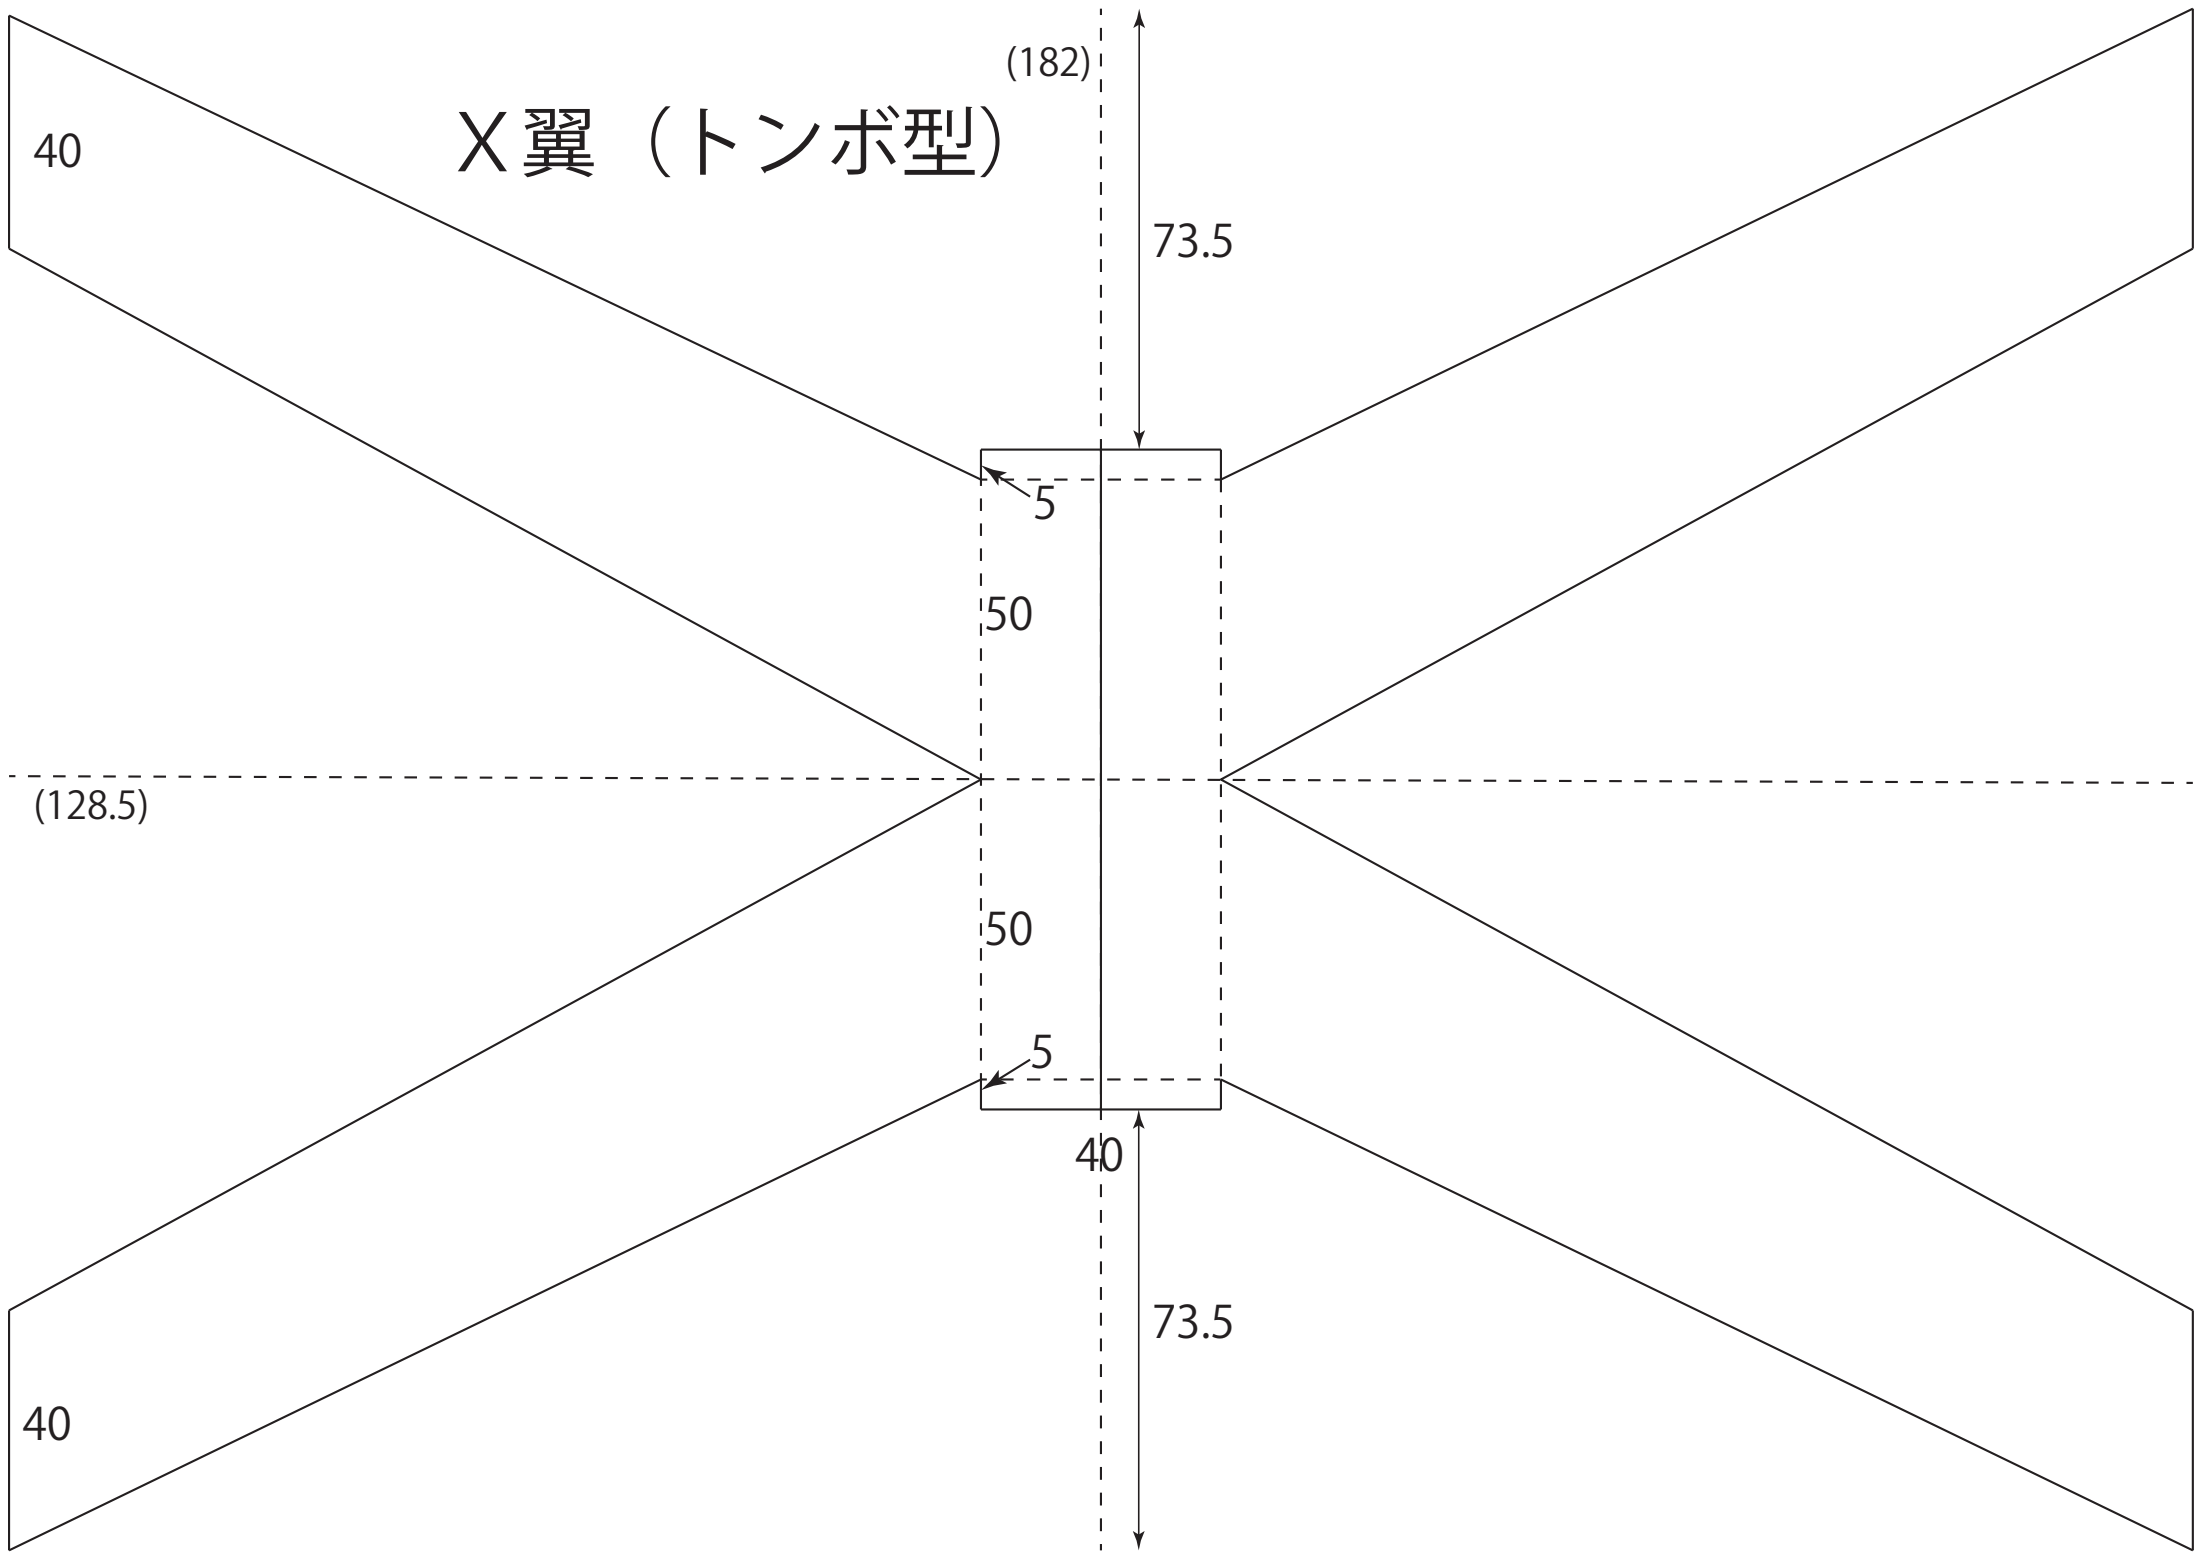

X翼 (トンボ型)

グライダー型

17.8

50

(67.8)

(182)

5

(85.7)

5

5

(103.6)

50

(153.6)

(171.3)

5

5

V 字型尾翼